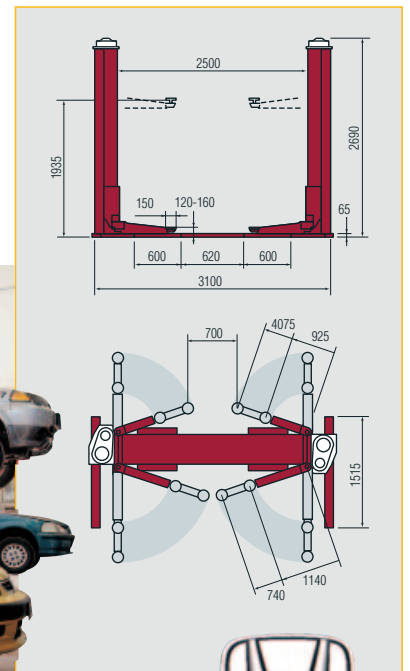

G4.128
 GP4.128 - Air lock

RAV 4212 SI - kg 3500
RAV 4212 NSI - kg 4000

RAV 518 T - kg 3000

KPS 326 H - kg 2700
KPS 327 H - kg 3200

KPS 305 H - kg 2700
KPS 306 H - kg 3200

RT 009 - RT 011
RT 095
RT 202
RT 320 IN