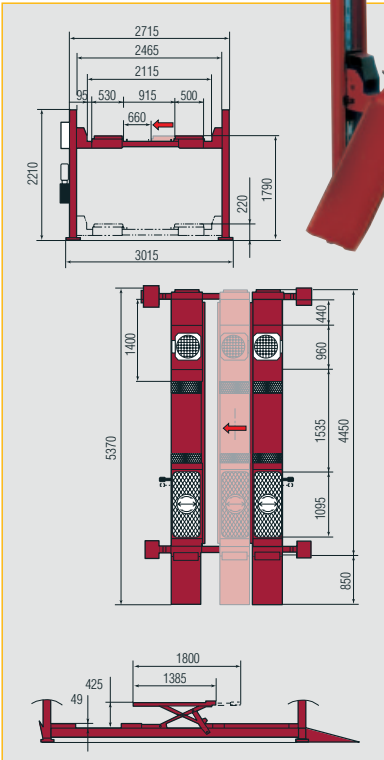

TD 1830 IR - 8 CCD - I/R 17"
 TD 1850 IR - 8 CCD - I/R 19"
 TD 2100 RF - 8 CCD - Radio 19"

TD 1760 E - 6 CCD
 TD 1780 E - 8 CCD

TD 5060 - 6 CCD

G 820N

G 840NS20

G1.111N

G2.120

G2.124

G4.128
 GP4.128 - Air lock

RAV 4212 SI - kg 3500
RAV 4212 NSI - kg 4000

RAV 518 T - kg 3000

KPS 326 H - kg 2700
KPS 327 H - kg 3200

KPS 305 H - kg 2700
KPS 306 H - kg 3200

RT 009 - RT 011
RT 095
RT 202
RT 320 IN

RAV 631 - kg 3000

RAV 602 - kg 4000
RAV 642 - kg 5000

RAV 602 SI - kg 4000
RAV 642 SI - kg 5000

SC 20NL - kg 2000

SL 40L - kg 4000

SX 55
kg 500

KE 32
kg 300

PX 15 - 15 t
PX 30 - 30 t