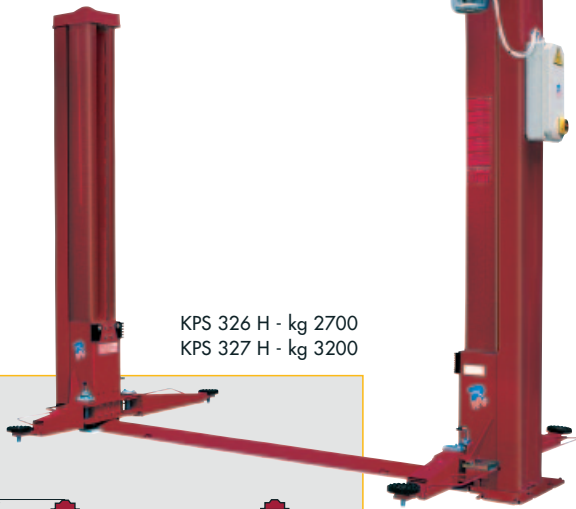

TD 1830 IR - 8 CCD - I/R 17"
 TD 1850 IR - 8 CCD - I/R 19"
 TD 2100 RF - 8 CCD - Radio 19"

TD 1760 E - 6 CCD
 TD 1780 E - 8 CCD

TD 5060 - 6 CCD

G 820N

G 840NS20

G1.111N

G2.120

G2.124

G4.128
 GP4.128 - Air lock

RAV 4212 SI - kg 3500
RAV 4212 NSI - kg 4000

RAV 518 T - kg 3000

KPS 326 H - kg 2700
KPS 327 H - kg 3200

KPS 305 H - kg 2700
KPS 306 H - kg 3200

RT 009 - RT 011
RT 095
RT 202
RT 320 IN

RAV 631 - kg 3000

RAV 602 - kg 4000
RAV 642 - kg 5000

RAV 602 SI - kg 4000
RAV 642 SI - kg 5000

SC 20NL - kg 2000

SL 40L - kg 4000

SX 55
kg 500

KE 32
kg 300

PX 15 - 15 t
PX 30 - 30 t