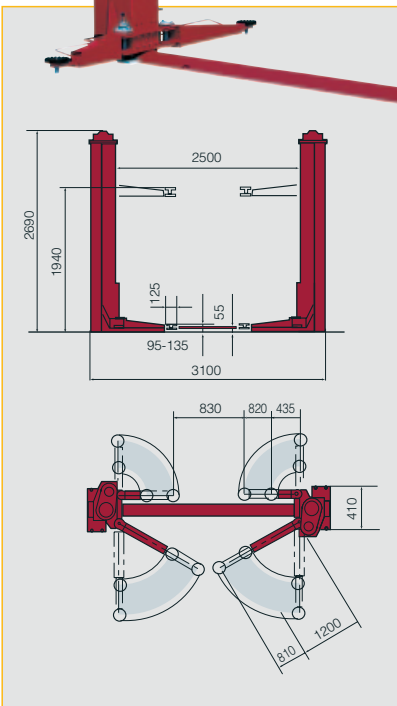

G4.128
 GP4.128 - Air lock

RAV 4212 SI - kg 3500
RAV 4212 NSI - kg 4000

RAV 518 T - kg 3000

KPS 326 H - kg 2700
KPS 327 H - kg 3200

KPS 305 H - kg 2700
KPS 306 H - kg 3200

RT 009 - RT 011
RT 095
RT 202
RT 320 IN