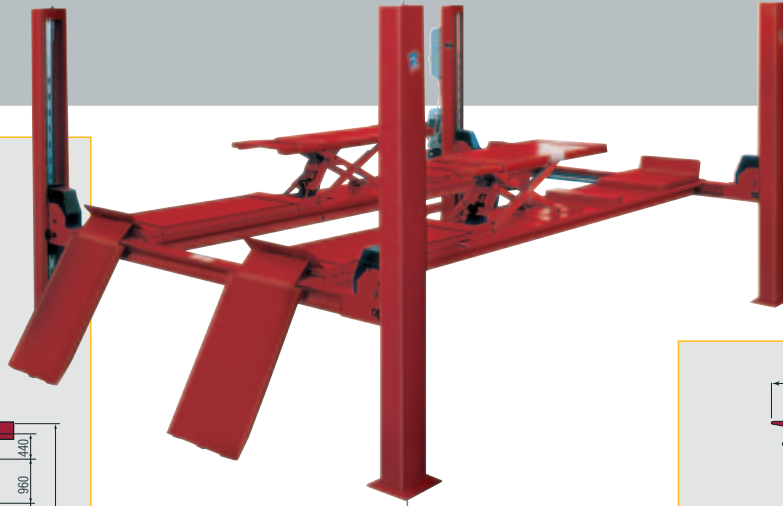

TD 1830 IR - 8 CCD - I/R 17"
 TD 1850 IR - 8 CCD - I/R 19"
 TD 2100 RF - 8 CCD - Radio 19"

TD 1760 E - 6 CCD
 TD 1780 E - 8 CCD

TD 5060 - 6 CCD

G 820N

G 840NS20

G1.111N

G2.120

G2.124

G4.128
 GP4.128 - Air lock

RAV 4212 SI - kg 3500
RAV 4212 NSI - kg 4000

RAV 518 T - kg 3000

KPS 326 H - kg 2700
KPS 327 H - kg 3200

KPS 305 H - kg 2700
KPS 306 H - kg 3200

RT 009 - RT 011
RT 095
RT 202
RT 320 IN

RAV 631 - kg 3000

RAV 602 - kg 4000
RAV 642 - kg 5000

RAV 602 SI - kg 4000
RAV 642 SI - kg 5000

SC 20NL - kg 2000

SL 40L - kg 4000

SX 55
kg 500

KE 32
kg 300

PX 15 - 15 t
PX 30 - 30 t