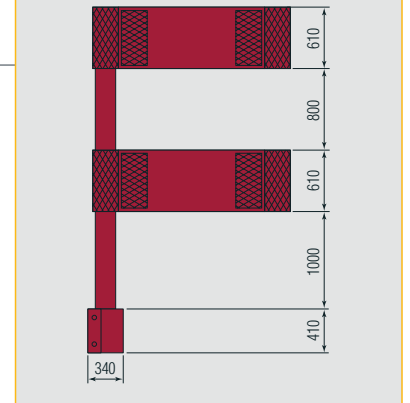

G4.128
 GP4.128 - Air lock

RAV 4212 SI - kg 3500
RAV 4212 NSI - kg 4000

RAV 518 T - kg 3000

KPS 326 H - kg 2700
KPS 327 H - kg 3200

KPS 305 H - kg 2700
KPS 306 H - kg 3200

RT 009 - RT 011
RT 095
RT 202
RT 320 IN