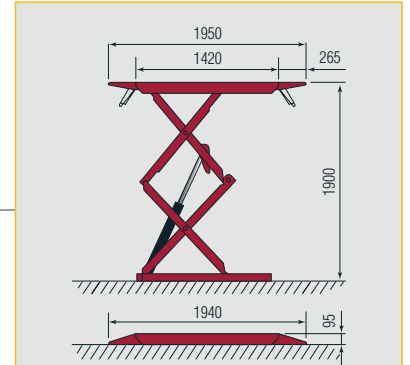

G4.128
 GP4.128 - Air lock

RAV 4212 SI - kg 3500
RAV 4212 NSI - kg 4000

RAV 518 T - kg 3000

KPS 326 H - kg 2700
KPS 327 H - kg 3200

KPS 305 H - kg 2700
KPS 306 H - kg 3200

RT 009 - RT 011
RT 095
RT 202
RT 320 IN