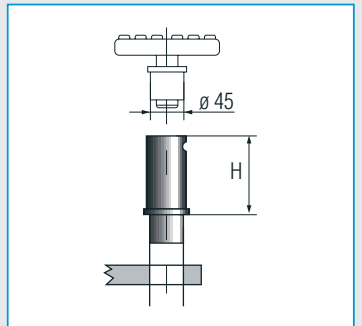

KP 224 A4 - 140 mm extension
FSE 491 1106 005 02