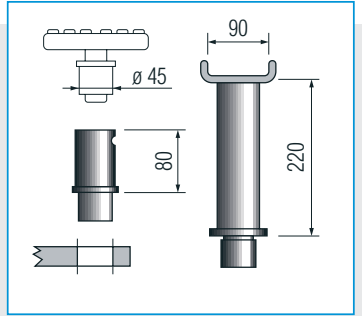

KP 305 A9 - Transit extension
FSE 491 1106 005 01