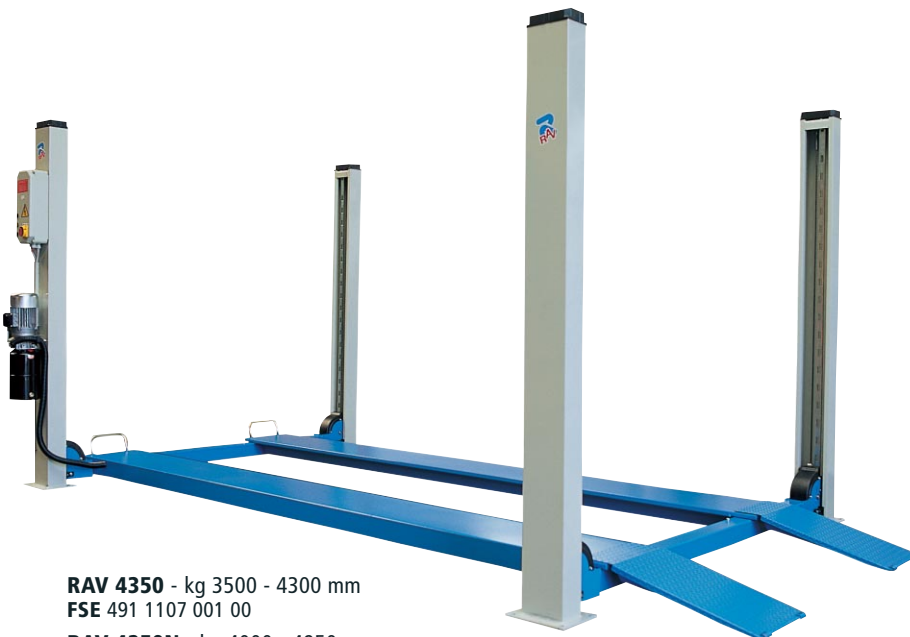

Ravaglioli

APPROVED EQUIPMENT
ATTREZZATURE OMOLOGATE
EQUIPEMENTS AGRÉES
EQUIPOS HOMOLOGADOS
WERKSGELISTETE GERÄTE

TD 1850FSE - 8CCD - I/R
FSE 491 2301 003 00
TD 2100FSE - 8CCD - Radio
FSE 491 2301 004 00

TD 1760FSE - 6CCD
FSE 491 2301 001 00
TD 1780FSE - 8CCD
FSE 491 2301 002 00

RAV 642 SI - kg 4500 - alignment
FSE 491 1108 002 00
RAV 641N - kg 4500
FSE 491 1108 001 00

RAV 4350 - kg 3500 - 4300 mm
FSE 491 1107 001 00
RAV 4250N - kg 4000 - 4950 mm
FSE 491 1107 003 00
RAV 4252N - kg 4000 - 4850 mm - alignment
FSE 491 1107 002 00